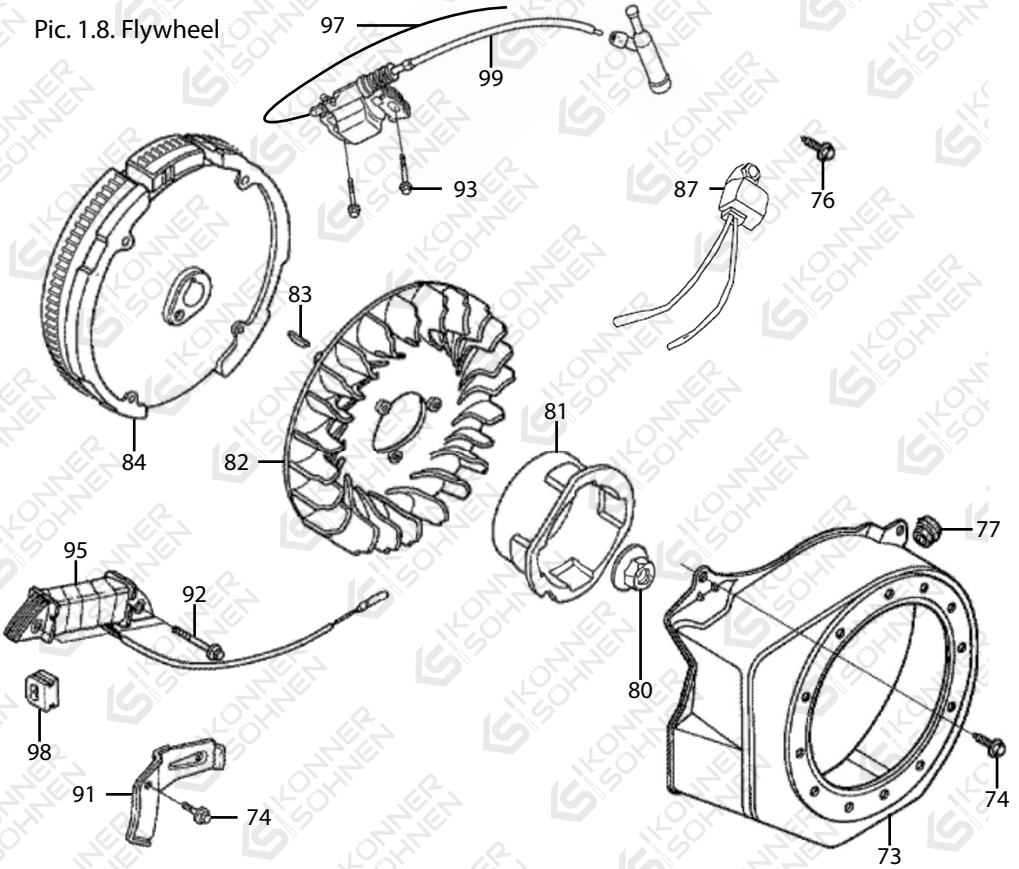

1. PARTS OF ENGINE

Pic. 1.1. Cylinder Head

Pic. 1.2. Camshaft ASSY

Pic. 1.3. Crankcase Cover

Pic. 1.4. Crankcase

Pic. 1.5. Crankshaft

Pic. 1.6. Muffler

Pic. 1.7. Recoil Starter

Pic. 1.8. Flywheel

Pic. 1.9. Carburetor

Pic. 1.10. Air Cleaner

2. PARTS OF STARTER MOTOR

Pic. 2.1.

3. PARTS OF ALTERNATOR

Pic. 3.1. Rotor / Stator

4. PARTS OF PANEL

Pic. 6.1.

7. WHOLE SET, GASOLINE ENGINE

Pic. 7.1.

No	REF. No	DESCRIPTION	QTY
1	KS 7000E ATS-1	Gasoline Engine, Whole set	1
2	KS 7000E ATS-2	Frame COMP	1
3	KS 7000E ATS-3	Bottom Rubber A	2
4	KS 7000E ATS-4	Bottom Rubber B	2
5	KS 7000E ATS-5	Flange Nut M8	12
6	KS 7000E ATS-6	Flange Nut M6	4
7	KS 7000E ATS-7	Cushion, Frame	4
8	KS 7000E ATS-8	Bolt M6*12	4
9	KS 7000E ATS-9	Rubber Pad, Frame	2
11	KS 7000E ATS-11	Earth Terminal Set	1
12	KS 7000E ATS-12	Fange Bolt M6*12	8
13	KS 7000E ATS-13	Receptacle	1
14	KS 7000E ATS-14	Receptacle	1
15	KS 7000E ATS-15	Voltage Regulator	1
16	KS 7000E ATS-16	Circuit Breaker	1
17	KS 7000E ATS-17	Control Pane	1
18	KS 7000E ATS-18	Voltmeter	1
19	KS 7000E ATS-19	Diode ASSY	1
20	KS 7000E ATS-20	Engine Switch	1
21	KS 7000E ATS-21	Boot, Engine switch	1