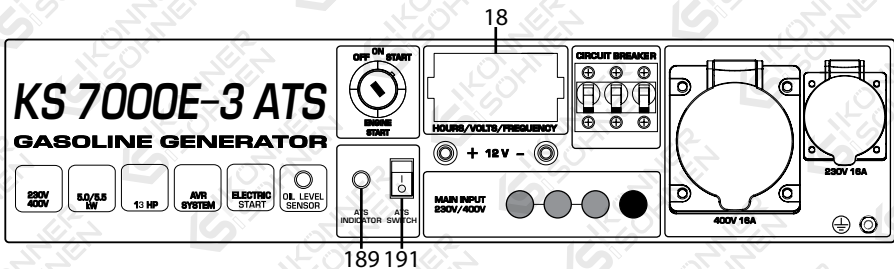

Pic. 4.3.

for models *KS 7000E-3 ATS, KS 10000E-3 ATS*